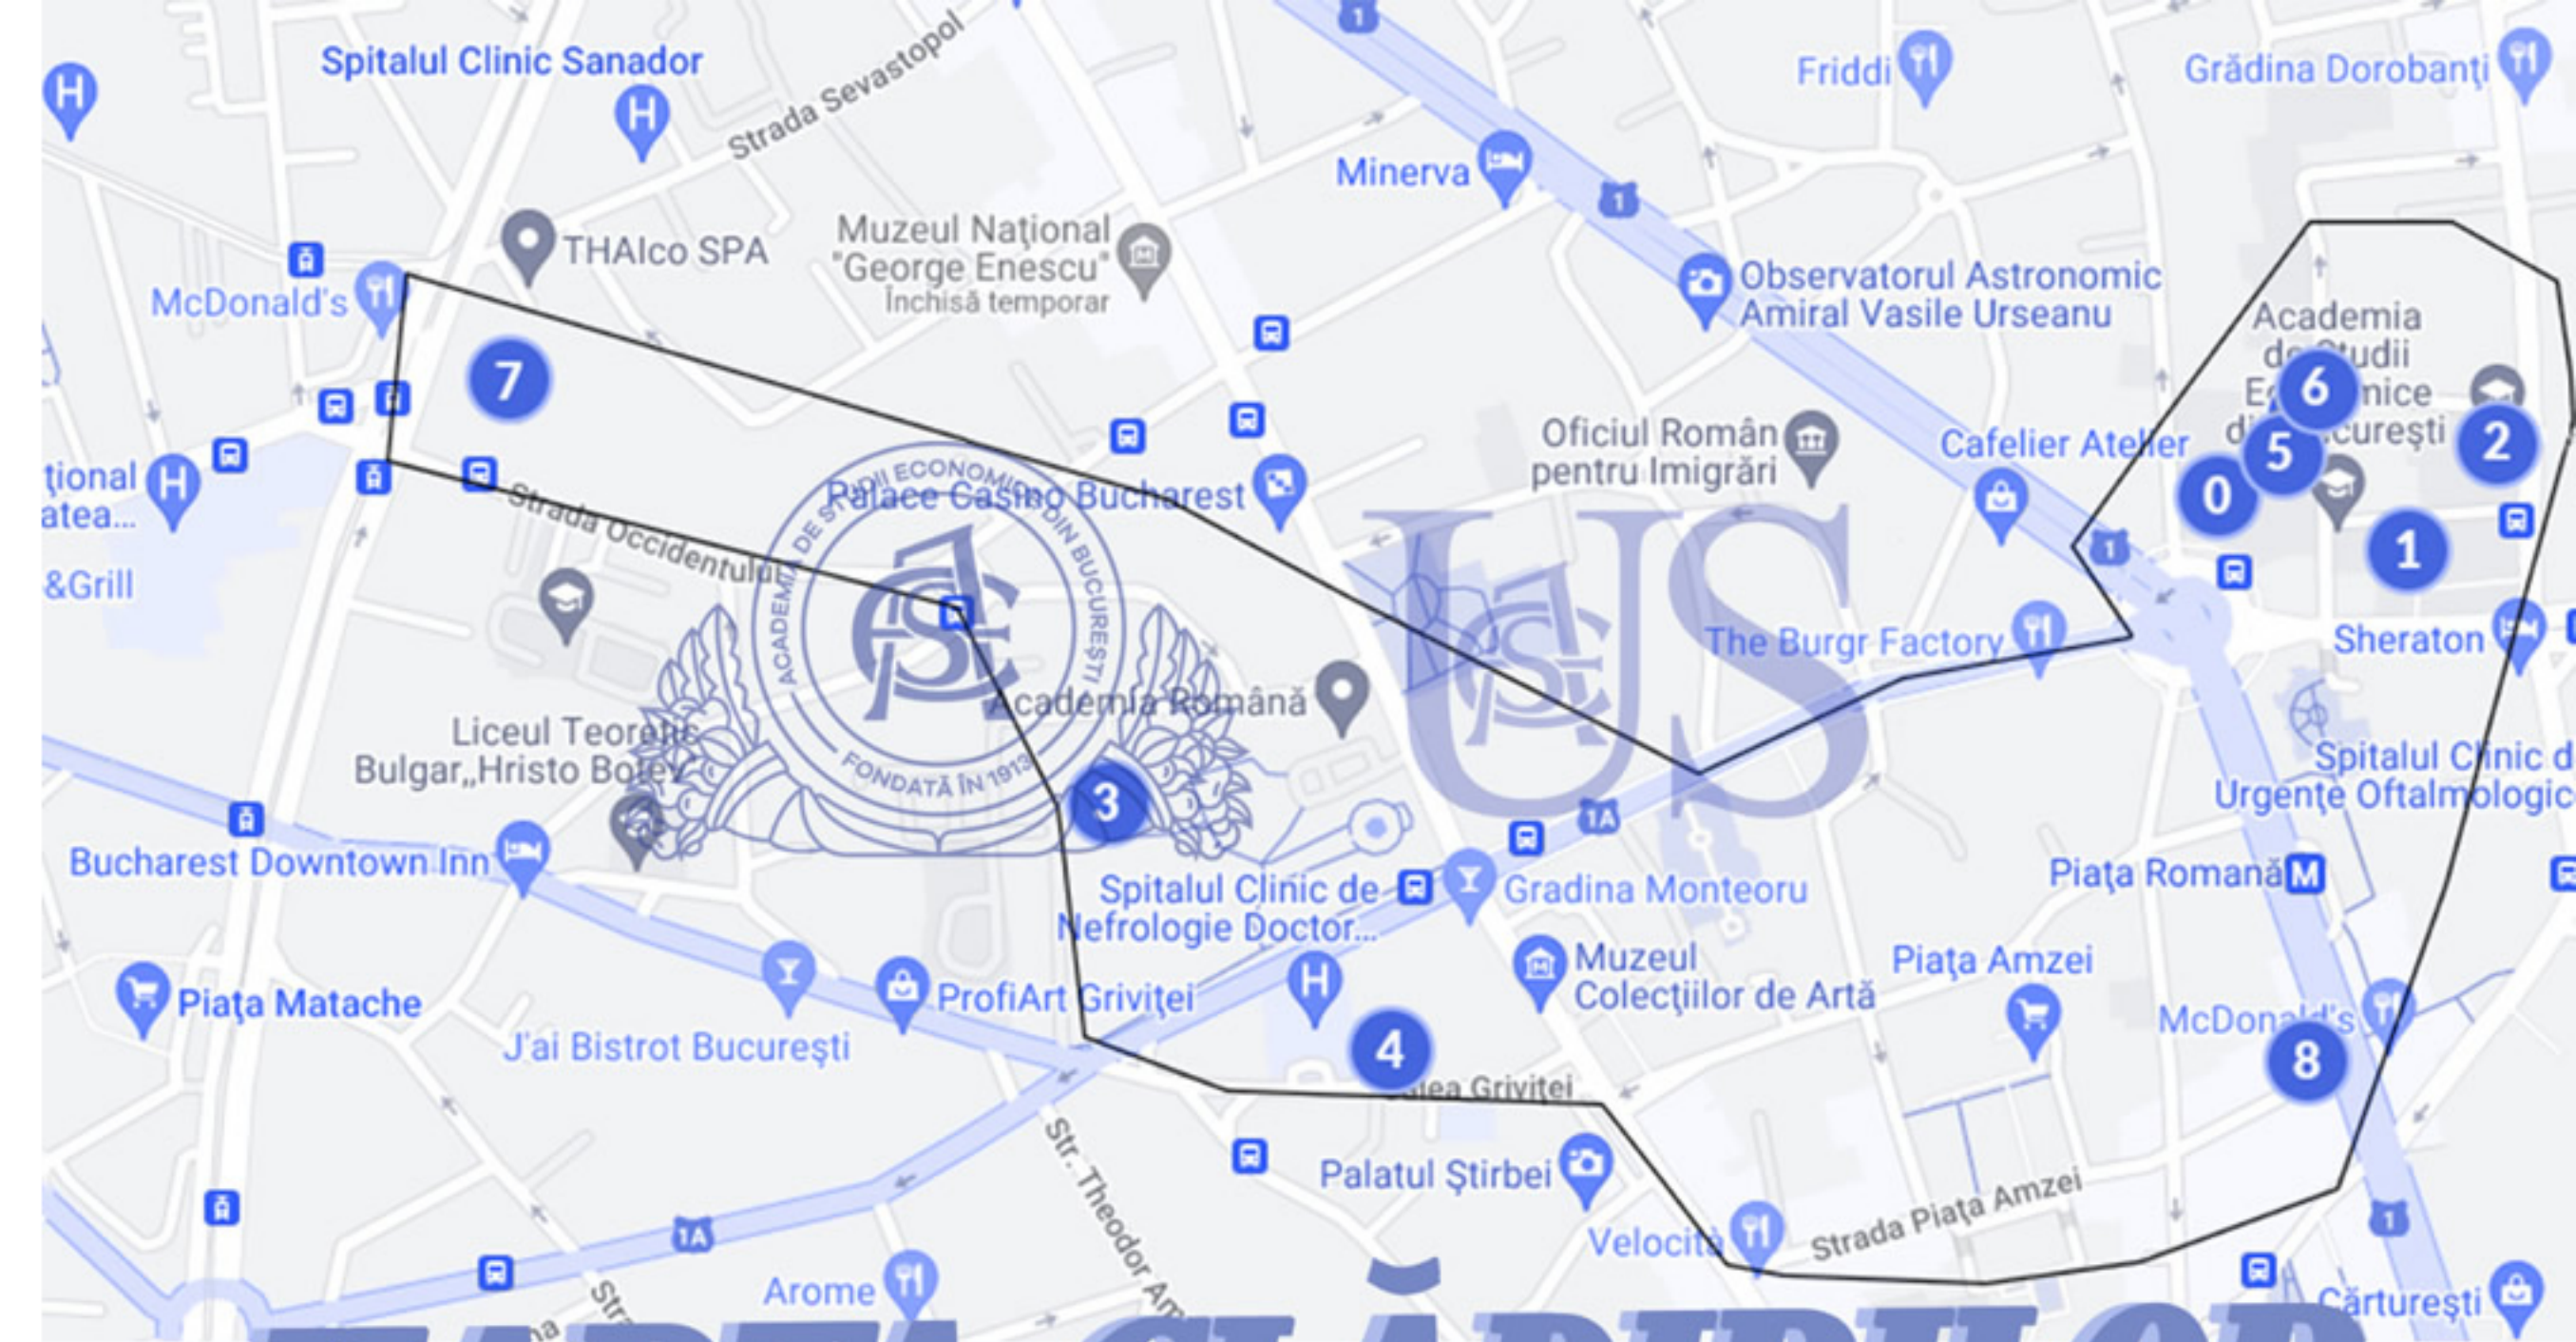

Bulevardul Dacia, nr. 41

*Temporar indisponibilă

2

CLĂDIREA VIRGIL MADGEARU SAU „CIBERNETICĂ”

Calea Dorobanți, nr. 15-17

Aici se găsește sala de lectură CSIE la sala 2717.

3

CLĂDIREA PAUL BRAN SAU „MOXA”

Strada Mihail Moxa, nr. 5-7

Aici își desfășoară activitatea Departamentul pentru Pregătirea Personalului Didactic. Tot aici, la doi pași veți găsi Cantina Moxa, special amenajată studenților, având prețuri avantajoase și o calitate asigurată a felurilor de mâncare disponibile.

4

CLĂDIREA VICTOR SLĂVESCU

Calea Griviței, nr. 2-2A

Aici veți găsi sala de lectură FABIZ.

5

CLĂDIREA STANISLAV CIHOSCHI

Strada Stanislav Cihoschi, nr. 5

În această locație este instalată cantina de tip restaurant „Cihoschi”, și își desfășoară activitatea diverse departamente administrative. Tot aici se țineau înainte de pandemie, cele mai multe dintre cursurile de limbi străine.

6

SALA DE SPORT

Strada Stanislav Cihoschi, nr. 5

7

CLĂDIREA OCCIDENTULUI

Strada Occidentului, nr. 7

Aici își desfășoară activitatea atât secretariatul, cât și decanatul Facultății de Marketing.

8

CLĂDIREA IONESCU DUMITRU

Strada Tache Ionescu, nr. 11

Aici își desfășoară activitatea Școala Postuniversitară de Formare și Dezvoltare Profesională Continuă și Institutul de Studii Doctorale, precum și secretariatele facultăților de Business și Turism, respectiv Relații Economice Internaționale.

HARTA CLĂDIRILOR

Academia de Studii Economice din București are 9 clădiri, majoritatea fiind amplasate în Piața Romană. Camerele lor sunt codificate cu patru numere.